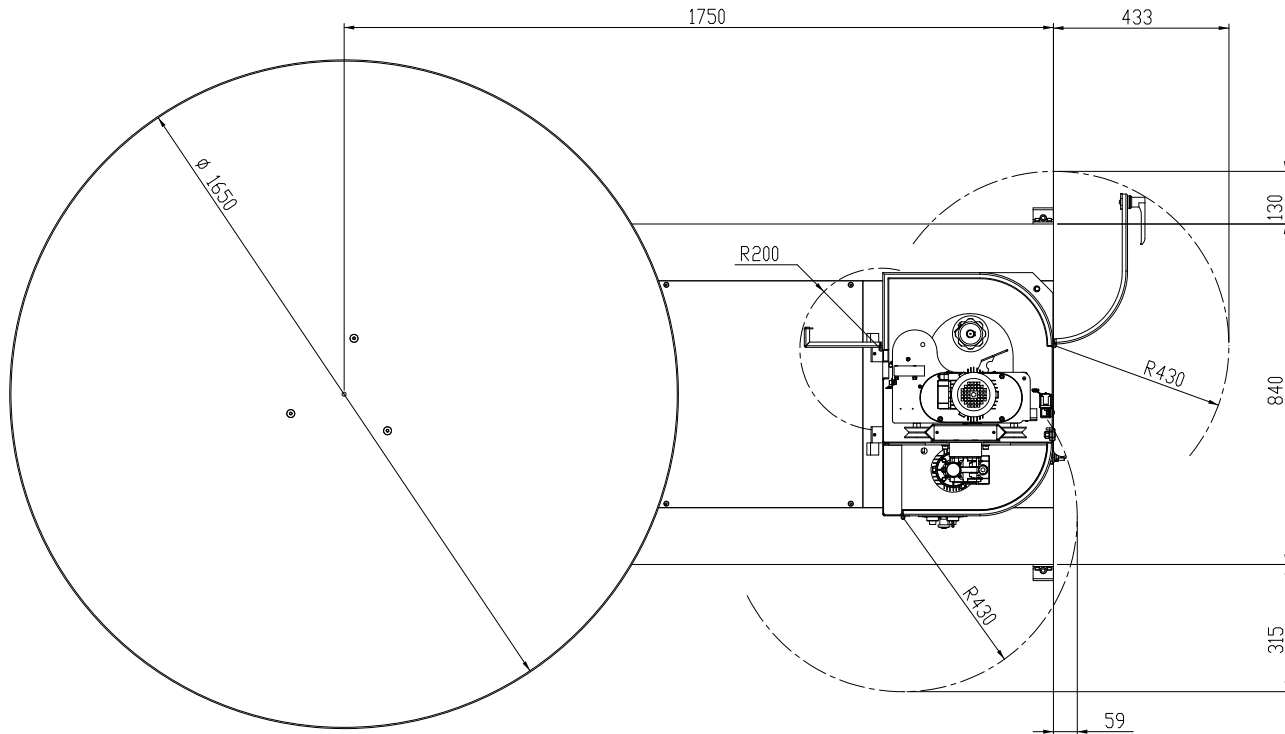

**ITW Muller**

Description  
Raptor Plus  
ITW Muller

Scale  
1:15

Drawn  
JIH

Date  
13.06.2012

Draw.no  
G0119600